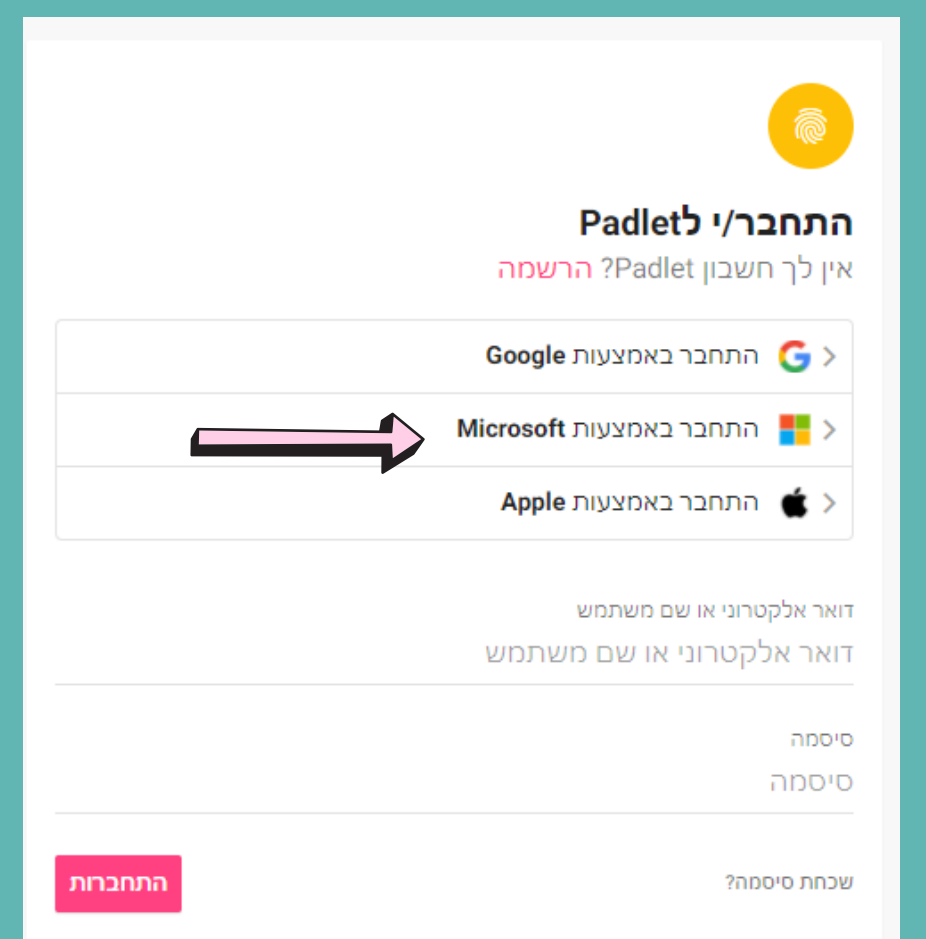

### אפשרות 2

1

כתיבת המילה 'Padlet' במנוע החיפוש של Google ולחיצה על הקישור הבא.

2

לחיצה על התחברות.

3

לחיצה על התחברות באמצעות Microsoft.

4

לחיצה על כתובת המייל של המכללה.

5

הזנת סיסמה ולחיצה על היכנס.

6

לחיצה על קבל.